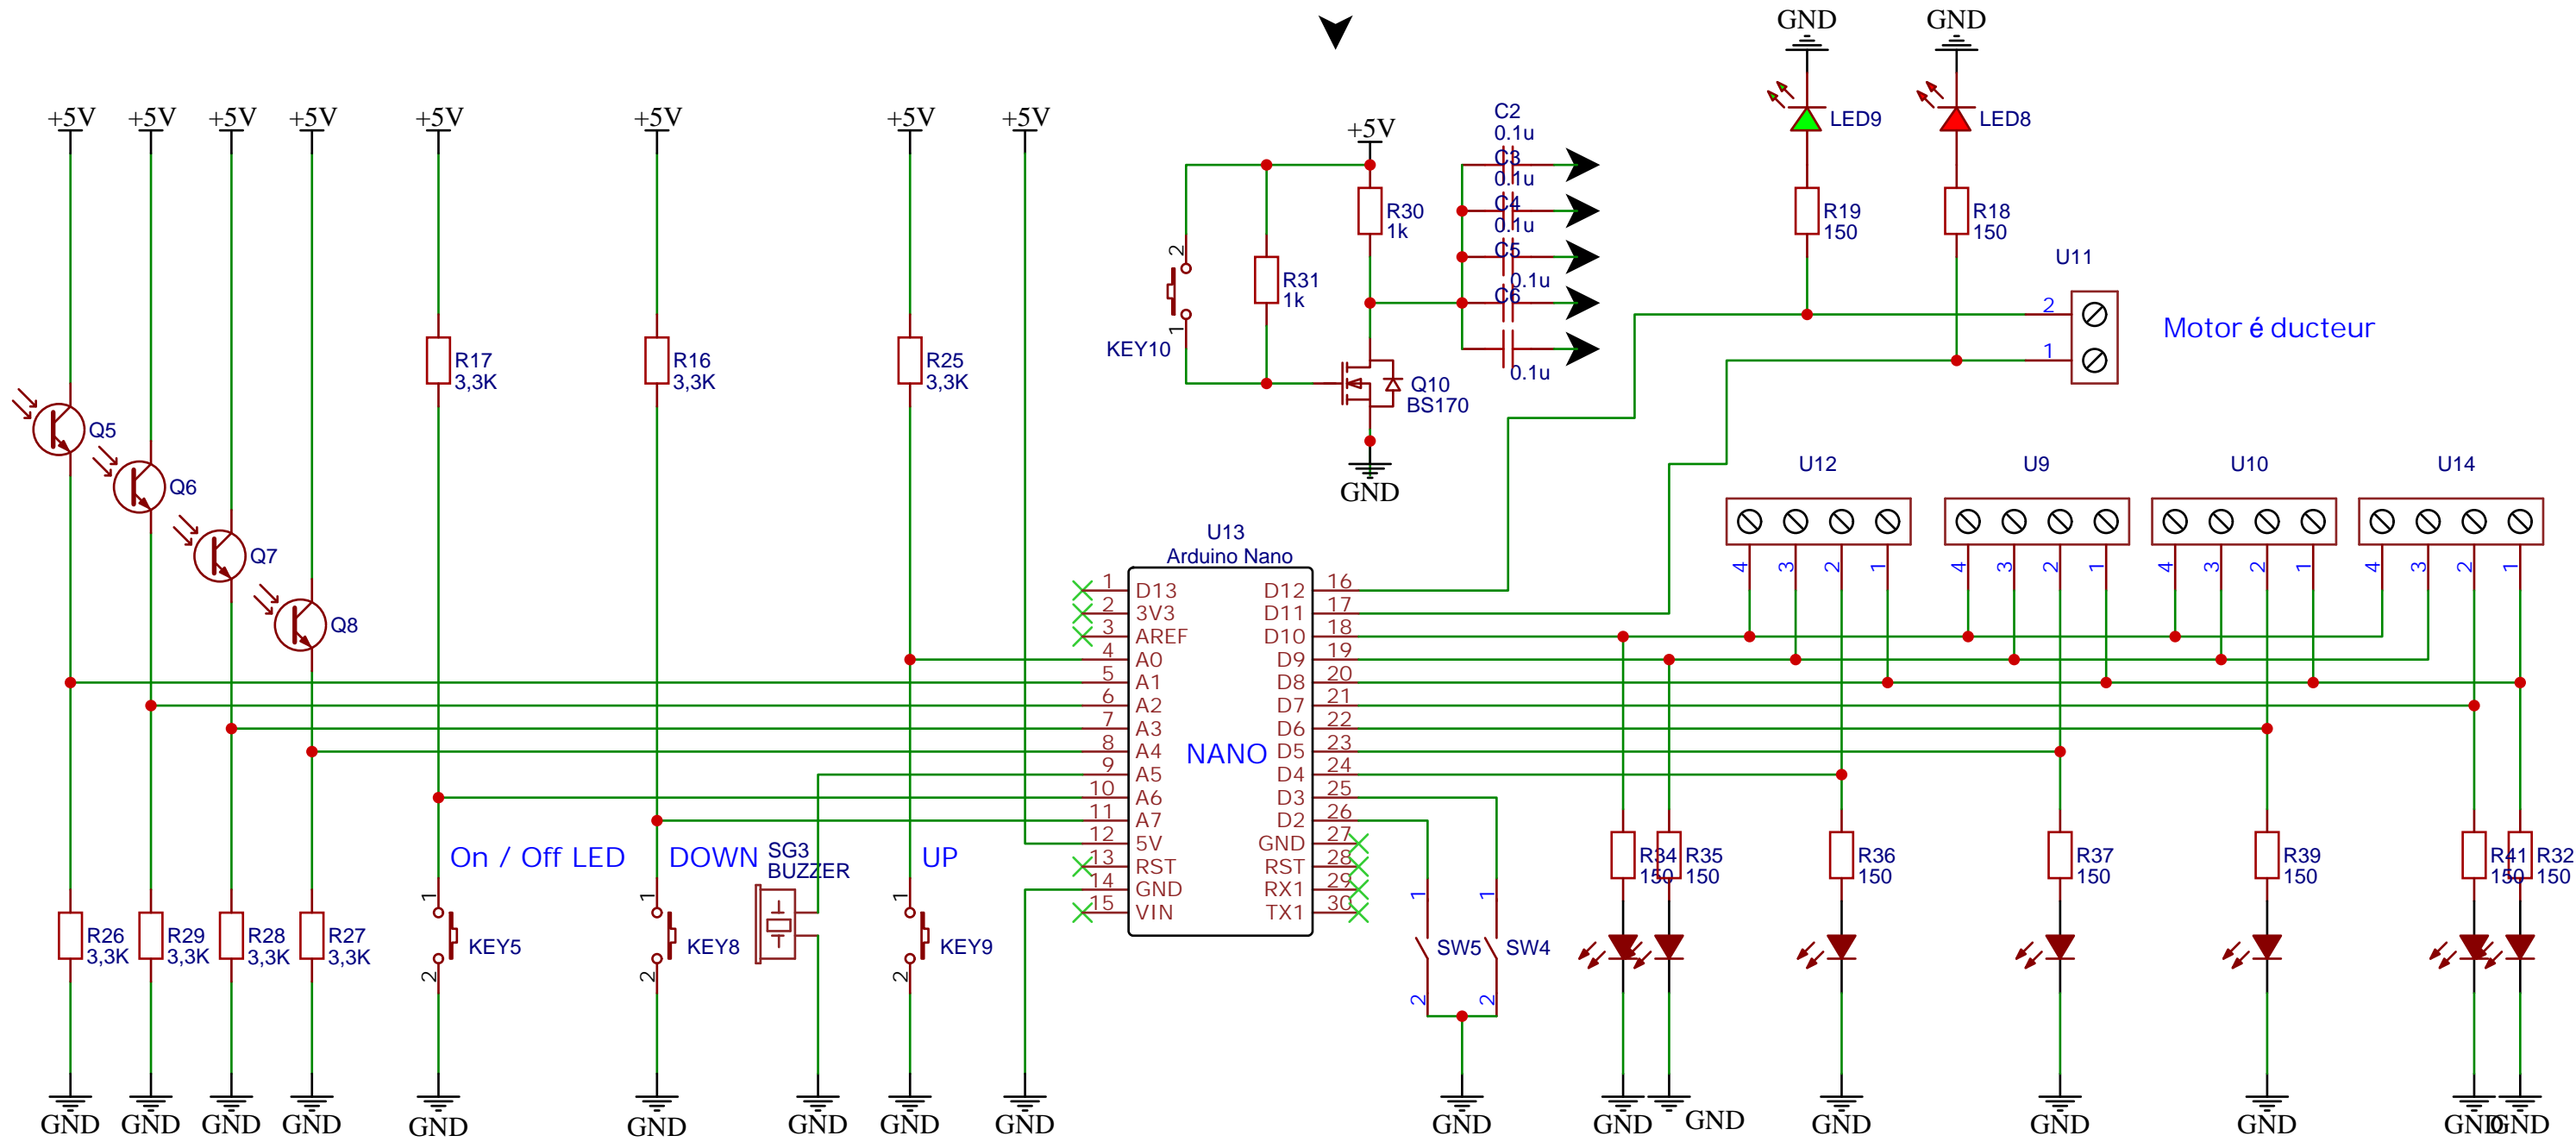

Dispositif de RAZ des ATtiny (avec RAZ sur red é marrage)

TITLE: Sch é ma carte principale		REV: 1.0
EasyEDA	Company: Your Company	Sheet: 1/1
	Date: 2020-12-01	Drawn By: claude DUFOURMONT