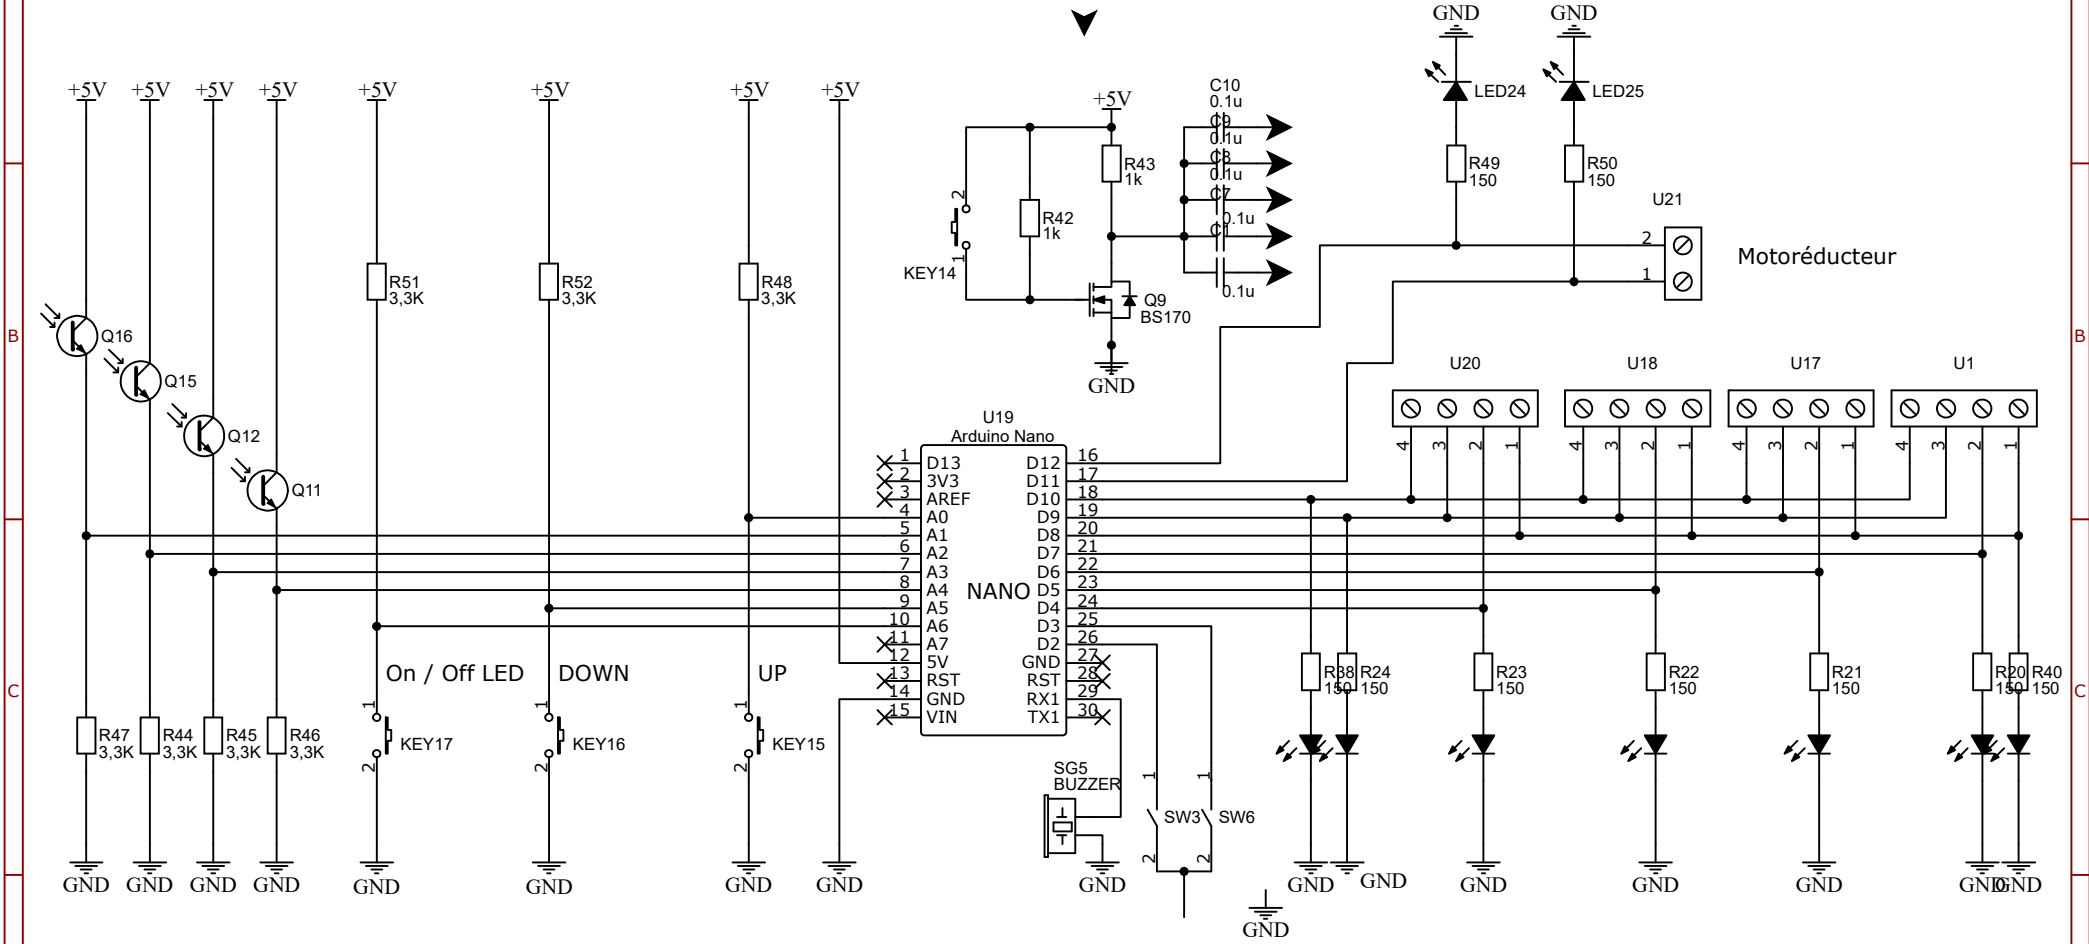

Dispositif de RAZ des ATtiny (avec RAZ sur redémarrage)

TITLE: <b>Schéma SAPIN</b>		REV: 1.0
Company: Your Company		Sheet: 1/1
Date: 2021-01-13	Drawn By: Claude DIEFOURMONT	

1	2	3	4	Date: 2021-01-15	Drawn By: Claude DUTIGNY
---	---	---	---	------------------	--------------------------